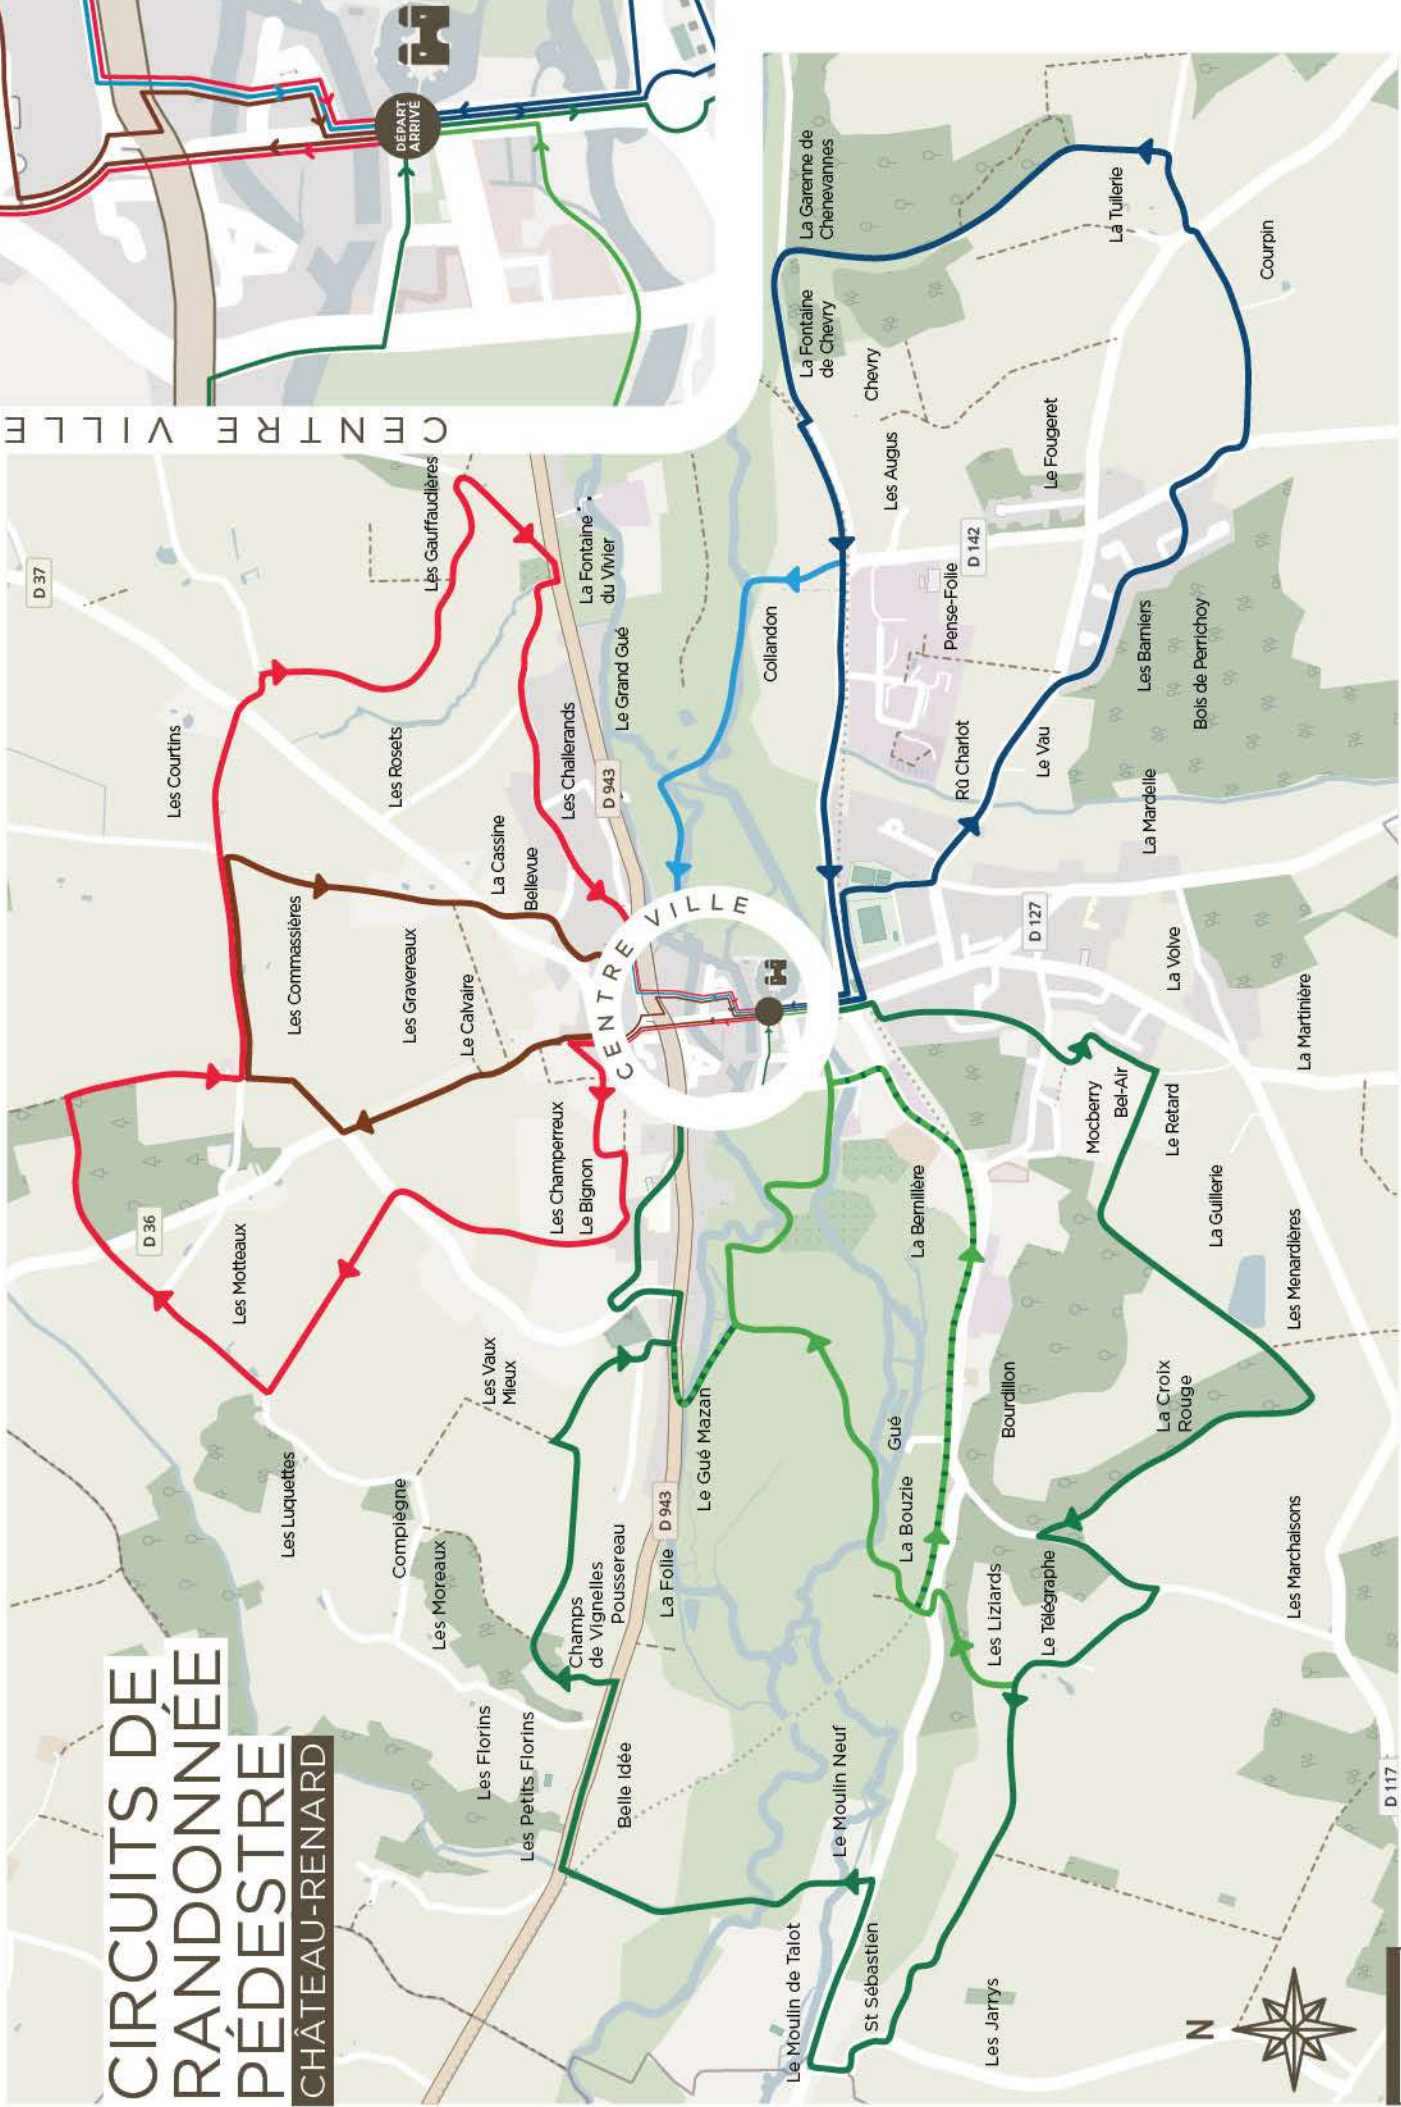

CIRCUITS DE RANDONNÉE PÉDESTRE

CHÂTEAU-RENARD

CENTRE VILLE

0 500m